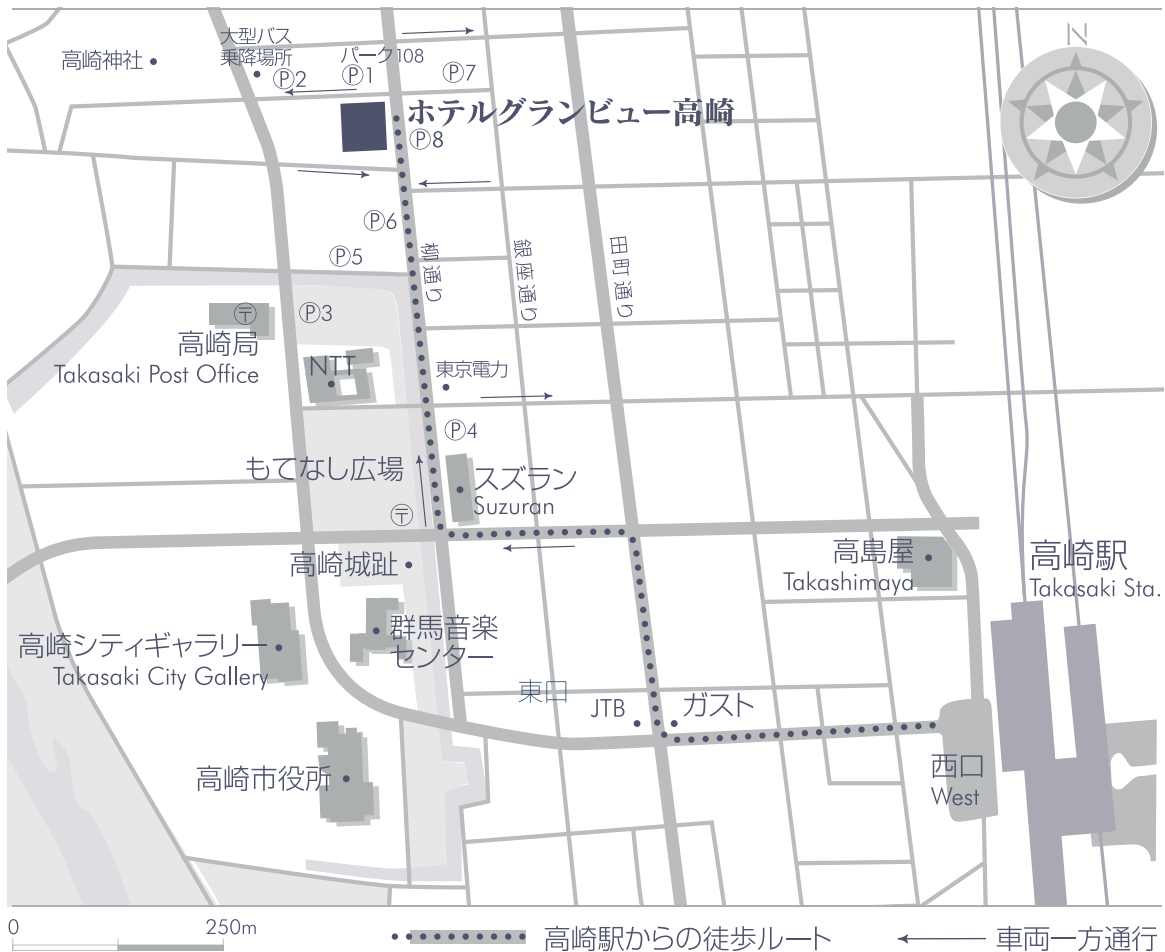

HOTEL  
GRAND VIEW  
TAKASAKI

〒370-0815 群馬県高崎市柳川町70  
tel. 027-322-1111  
fax. 027-323-3218

高崎駅西口より

徒歩 約20分

タクシー 約5分

群馬バス

「安中」「松井田」「箕郷」「室田」行他  
バス停「本町二丁目」下車 徒歩約4分

特約駐車場

	営業時間
① パーク108	6:00 ~ 24:00
② 鬼乃子パーキング	24時間営業
③ 高松地下駐車場	平日 7:30 ~ 22:30 祝休日 9:00 ~ 22:30
④ パーク500	8:00 ~ 22:00
⑤ お堀端パーク	24時間営業
⑥ 柳通り駐車場	7:00 ~ 25:00
⑦ 鬼乃子タイムズ	24時間営業
⑧ パークグランビュー	24時間営業

HOTEL  
**GRAND VIEW**  
TAKASAKI

tel. 027-322-1111

関越自動車道 高崎インターチェンジより  
県道27号(駒形線)を  
高崎・安中方面へ約15分

ホテルご利用内容により  
駐車サービス券をご用意致します。